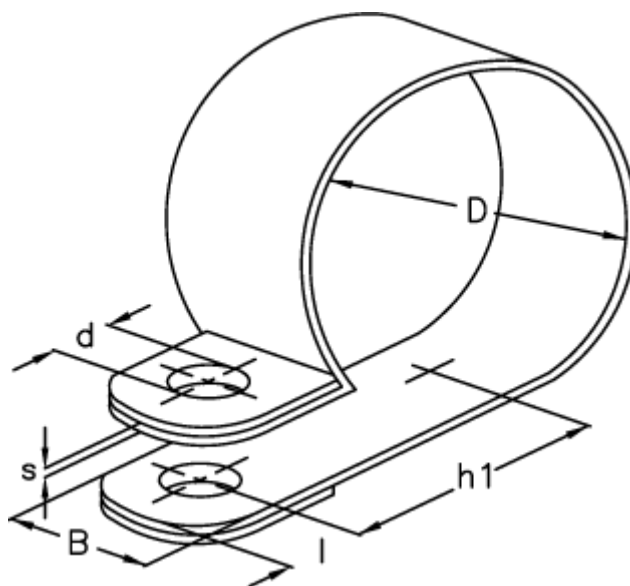

Varenummer: 024117725032

Beskrivelse: Norma rørbøjle RS 1. 32/25 W5

Mål

Bredde B	= 25
d	= 10.5
Diameter D	= 32
h1	= 30.5
l	= 10.0
s	= 1.0